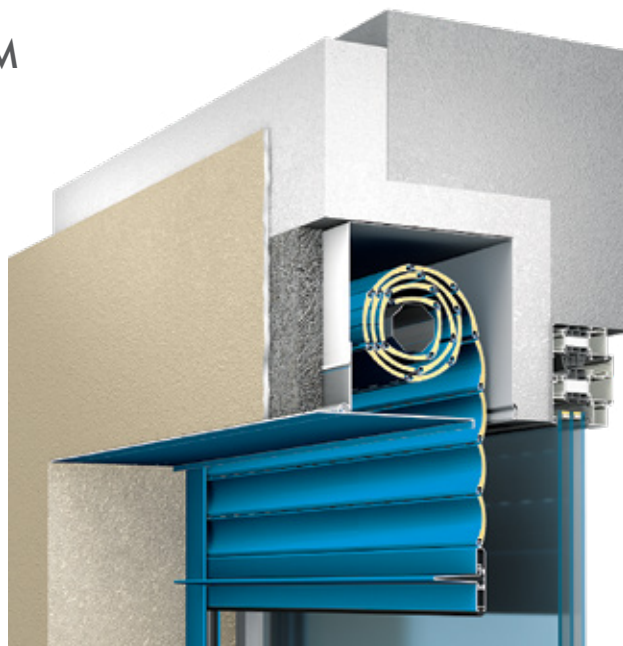

Монтаж с частичным перекрытием оконного проема

Нижняя часть короба находится на одном уровне с верхней поперечиной оконной/дверной рамы. Данный тип установки позволяет предусмотреть неглубокую нишу в перемычке проема под монтаж короба.