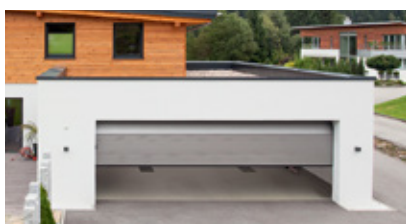

Секционные гаражные ворота