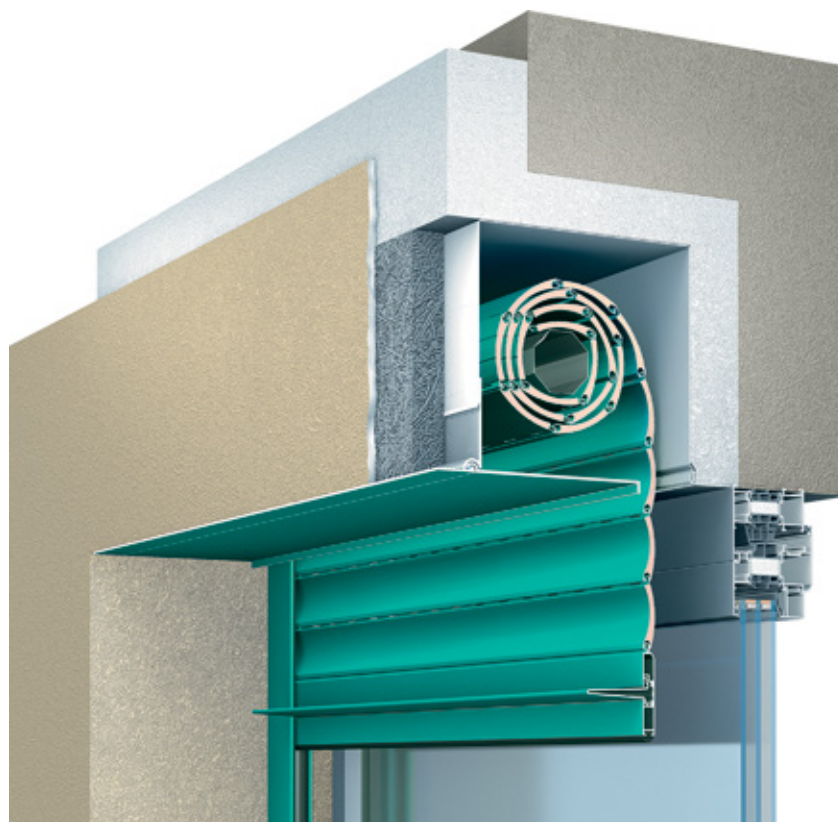

ВСТРОЕННЫЕ КОРОБА

ГАРМОНИЧНОЕ СОЧЕТАНИЕ
С ЛЮБЫМ СТИЛЕМ

ПРЕИМУЩЕСТВА СИСТЕМЫ ВСТРОЕННОГО КОРОБА

ЭСТЕТИЧНОСТЬ ФАСАДА

Роллета со встроенным коробом образует единое целое с фасадом здания, не нарушая его стиль.

Поверхность короба оштукатуривается, окрашивается и сливается с фасадом.

ВСТРОЕННЫЙ КОРОБ СЕРИИ SB-I

Это «невидимый» короб, скрытый в нише оконного или дверного проема. Благодаря особой системе установки короба внутри проема вся роллетная конструкция органично впишется в экстерьер любых построек: исторических городских кварталов, офисных зданий в стиле hi-tech, жилых домов и пр.