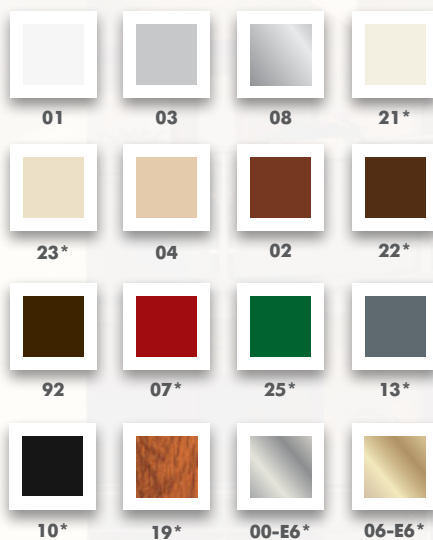

ПРЕИМУЩЕСТВА РОЛЛЕТ SECURITY

 ИЗУЧИТЬ
ПОДРОБНЕЕ

РОЛЛЕТЫ ИЗ ЭКСТРУДИРОВАННЫХ ПРОФИЛЕЙ —

отличное решение для офисов, банков
и магазинов.

ЦВЕТОВАЯ ПАЛИТРА

ПОВЫШЕННАЯ ВЕТРОВАЯ УСТОЙЧИВОСТЬ

Роллеты позволяют закрывать большие проемы шириной до 5,2 м (для 1а района ветровых нагрузок по СП 20.13330.2016).