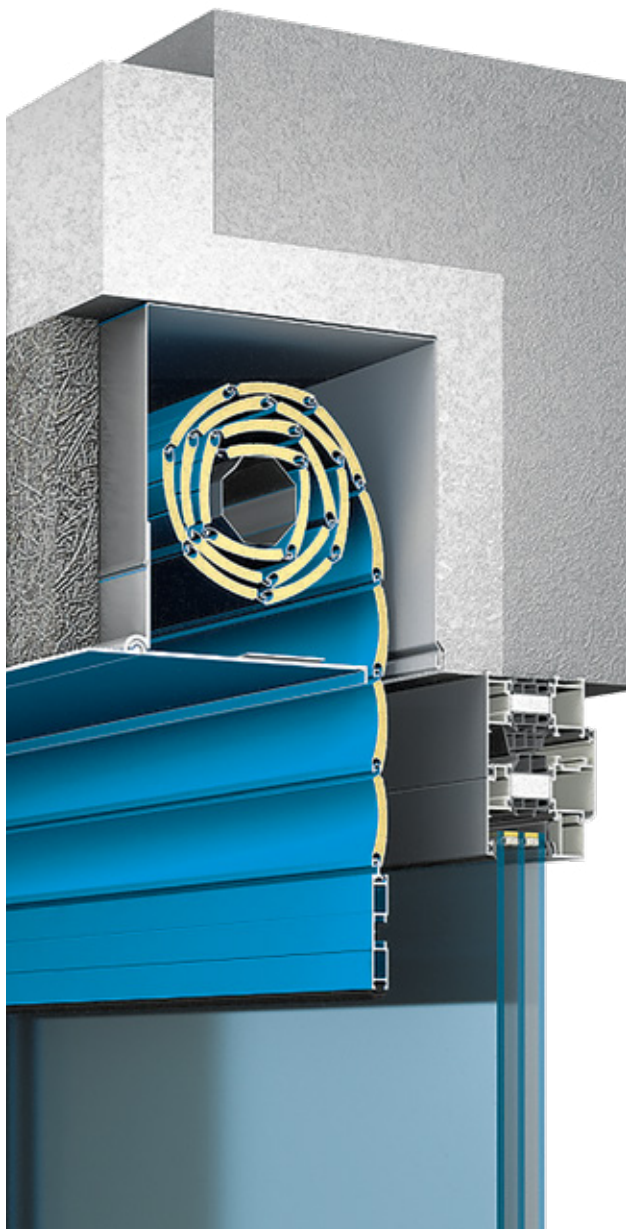

2

СО ВСТРОЕННЫМ КОРОБОМ СЕРИИ SB-I

Основная особенность данной системы — скрытая установка короба в фасад здания. Для обеспечения дополнительной теплоизоляции надоконная перемычка в зоне установки короба может быть утеплена теплоизоляционными материалами различного типа.

Монтаж над оконным проемом

Нижняя часть короба находится на одном уровне с верхней стороной проема, что позволяет скрыть концевой профиль и обеспечить максимальное использование светового проема.