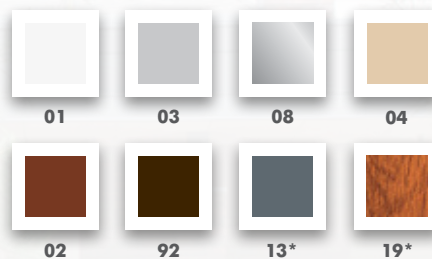

ПРЕИМУЩЕСТВА РОЛЛЕТ TREND

 ИЗУЧИТЬ
ПОДРОБНЕЕ

АЛЮМИНИЕВЫЕ РОЛЛЕТЫ

Использование алюминиевых лент с оптимально рассчитанной толщиной — 0,23–0,28 мм.

ЦВЕТОВАЯ ПАЛИТРА

ЗАЩИТА ОТ НЕПОГОДЫ И ПРЯМЫХ СОЛНЕЧНЫХ ЛУЧЕЙ